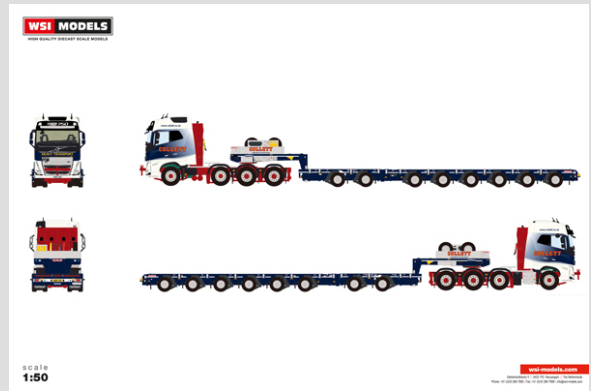

Collett

**VOLVO FH5 GLOBETROTTER 8X4 MANOVR
WITH 2 AXLE DOLLY - 6 AXLE**

01-5175 | € 259

[SEE MODEL >](#)