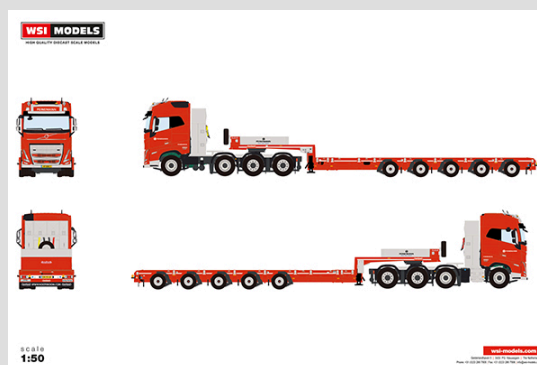

[SEE ALL EXPECTED >](#)

Aers Transport

MERCEDES-BENZ ACTROS MP5 GIGA SPACE
6X2 TWIN STEER BOX TRAILER - 2 AXLE

01-4732 | € 179

Peinemann

VOLVO FH5 GLOBETROTTER 8X4
MANOOVR - 5 AXLE

01-4591 | € 214

**Max 2 per dealer*