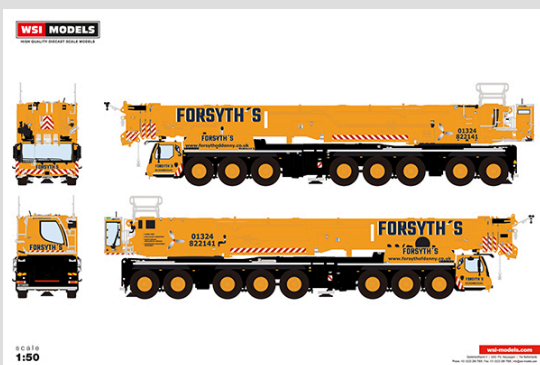

NEW! ARRIVALS

[CHECK ALL NEW >](#)

Klaus Jensen

VOLVO FH4 GLOBETROTTER 6X2
TWIN STEER

01-4412 | € 134

[SEE MODEL >](#)

Hartmann

SCANIA 4 SERIES TOPLINE 6X2
TWIN STEER

[SEE MODEL >](#)

Wassenaar transport en dienstverlening

SCANIA 4 SERIES TOPLINE 4X2

01-4629 | € 129

[SEE MODEL >](#)

[SEE MODEL >](#)

Lippens

VOLVO FH4 SLEEPER CAB 4X2

01-4717 | € 134

[SEE MODEL >](#)

Patalacci

VOLVO FH4 GLOBETROTTER XL 6X2
TAG AXLE

01-4775 | € 134

[SEE MODEL >](#)

Soren Og Jensen

DAF XF95 SUPER SPACE CAB 4X2 REEFER
TRAILER - 3 AXLE

01-4636 | € 164

[SEE MODEL >](#)

Forsyth of Denny

LIEBHERR LTM 1650-8.1

Kuijs

DAF XF SPACE CAB MY2017 4X2 TRIDEC
CURTAINSIDE TRAILER - 3 AXLE

[SEE MODEL >](#)[SEE MODEL >](#)

STATUS CHANGE